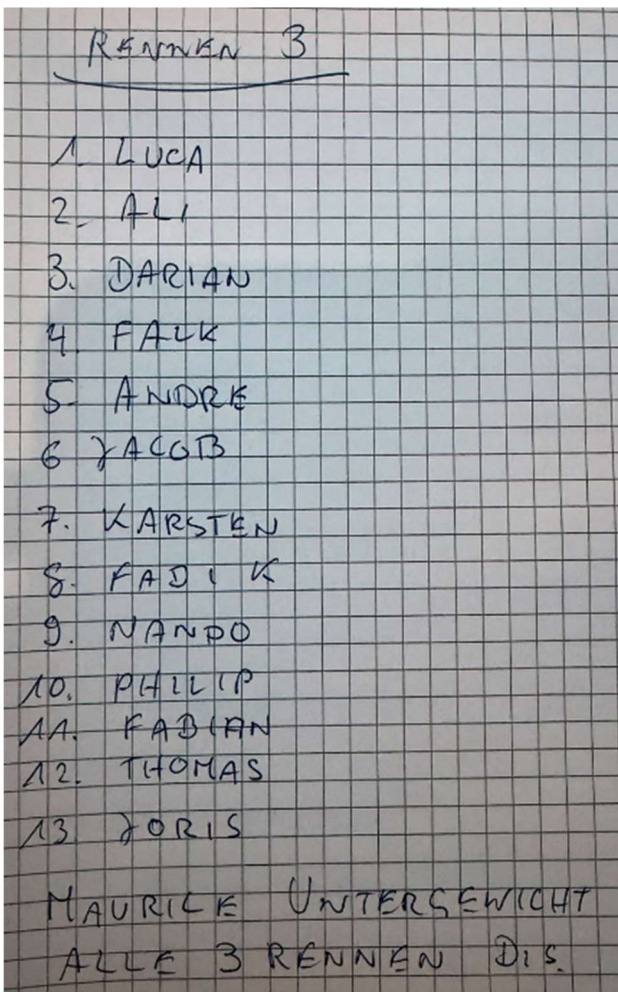

KBL-MARKENVERSPRECHEN:
IMAGEGETRAGENE FAHREREMPFEHLUNG

(BSS)
BUNDESLIGA-SCOUTING-SYSTEM

**IMAGEGETRAGENE
RENNFORMATE**

#4209 [redacted] = Kein KBL-MEMBER

Ergebnisse / Maurice wurden entfernt. Hunter